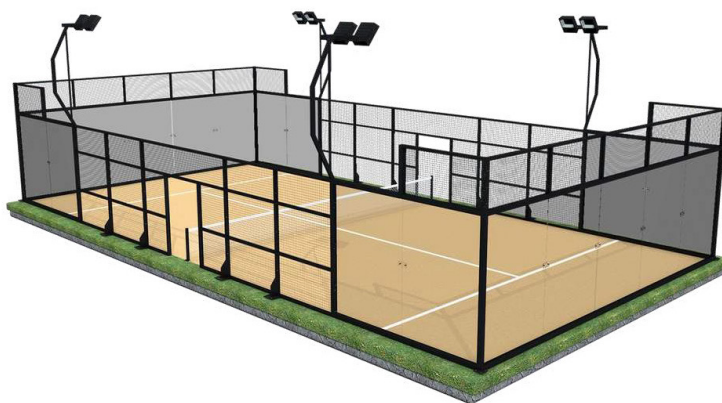

## Description :

Notre court de Padel panoramique vous offre une visibilité optimale ! Avec ses vitres d'un seul tenant, maintenues par quatre piliers d'angle, le terrain permet aux spectateurs de ne manquer aucun coup !

La structure offre ainsi une stabilité sans faille, assurant des conditions de jeu optimales.