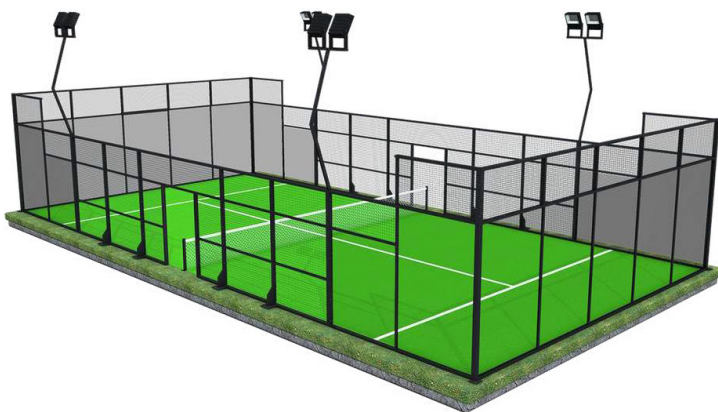

#installer

1 CLASSIC ARENA

Description :

Découvrez notre piste de Padel classique. Avec ses poteaux métalliques en acier galvanisé robustes et durables, ce terrain offre une structure solide qui sépare les vitres pour une expérience de jeu optimale.

Cette structure est le mix parfait entre confort de jeu et tarif maîtrisé. Elle est accessible à tous les amateurs/trices de Padel, et ce sans compromettre l'expérience de jeu. C'est pourquoi il est notre Best-Seller, répondant aux attentes des joueurs de tous les niveaux !